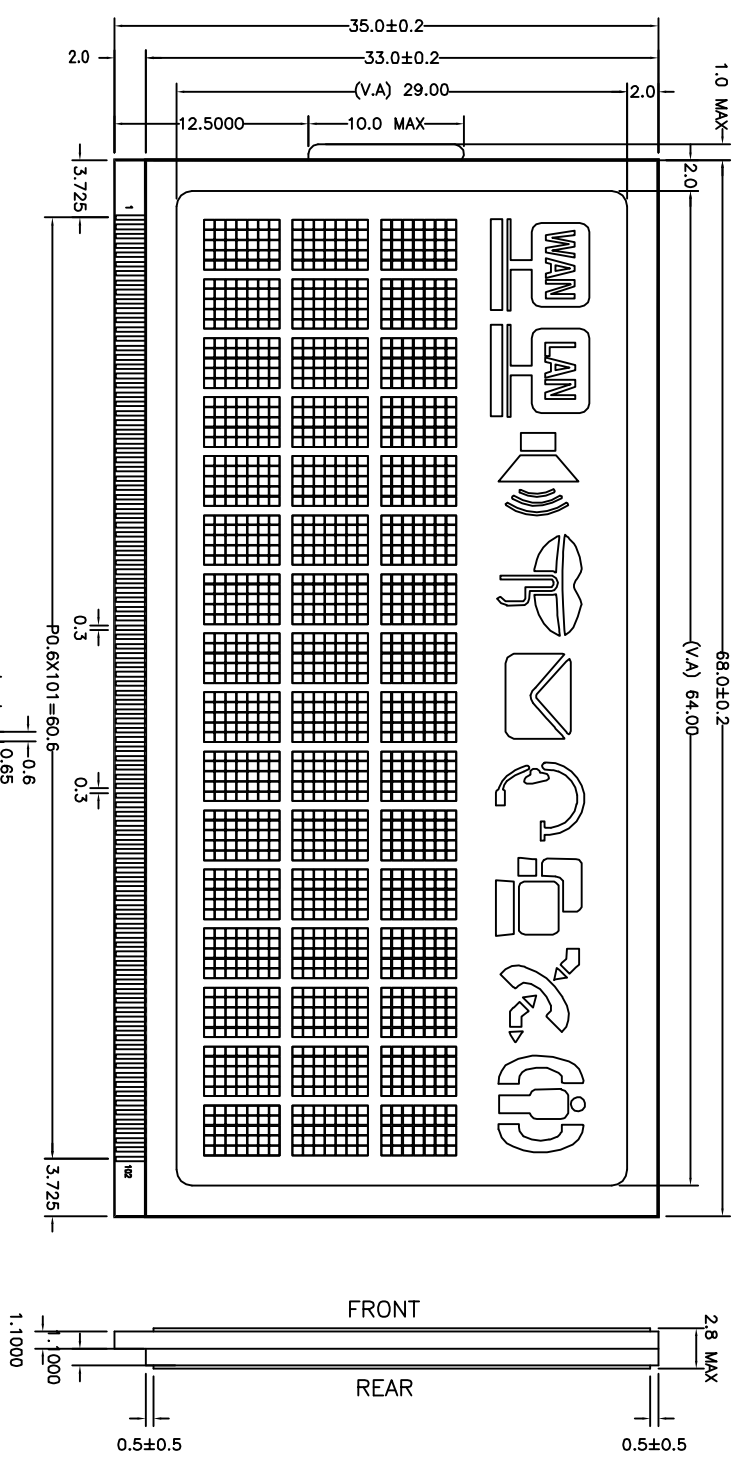

SEGMENT COMMON

NOTE:

1. DISPLAY TYPE: STN, TRANSPARENT Y-G
2. VIEWING DIR.: 6:00
3. DRIVE METHOD: 1/33DUTY, 1/7BIAS, Vop6.0V
4. OP. TEMP.: 0°C~60°C
5. ST. TEMP.: -20°C~70°C

2:1